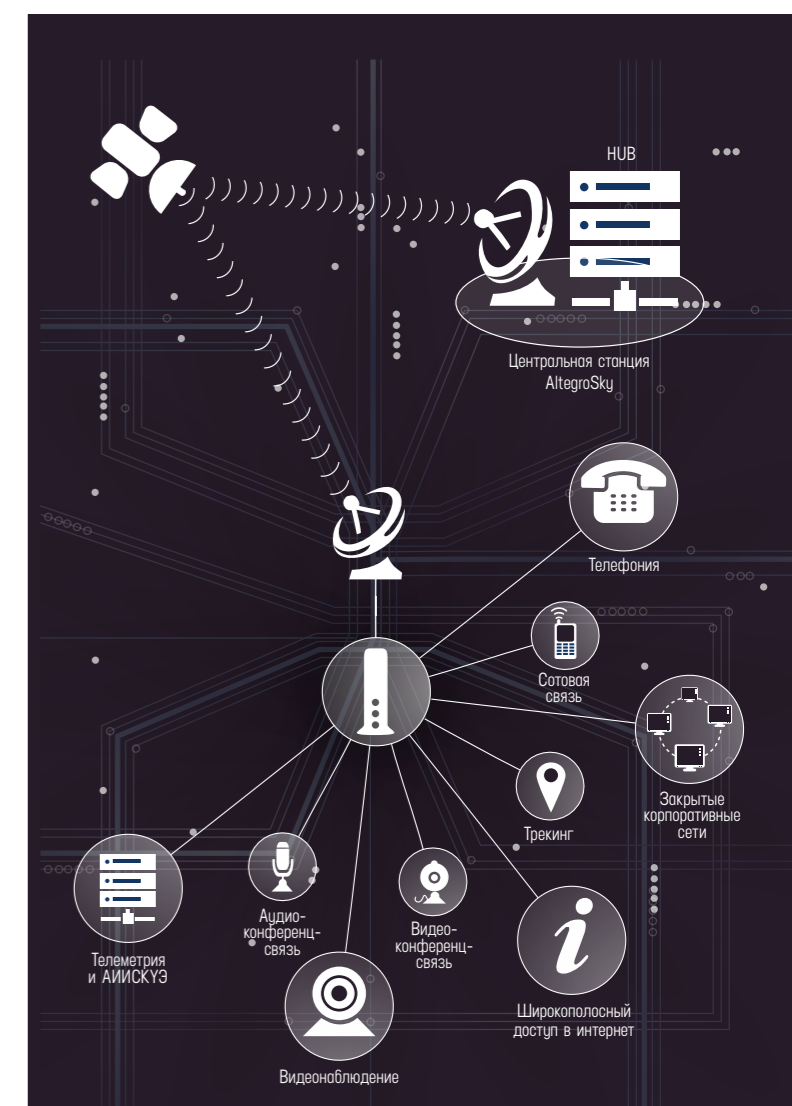

ДЛЯ ТЕХ, КТО ПРИНИМАЕТ РЕШЕНИЯ

1. **2. НА СТАДИИ UPSTREAM (ДОБЫЧА И ТРАНСПОРТИРОВКА)**
   оперативная связь для буровых,
   аудио- и видеоконференцсвязь,
   управление и сбор данных с объектов добычи и транспортировки сырья [SCADA, АСКУЭ, телеметрия, телемеханика],
   резервные каналы связи для объектов добычи, первичной подготовки и транспортировки нефти,
   современные телекоммуникации (интернет, телефония) для вахтовых поселков.

ДЛЯ ТЕХ, КТО ПРИНИМАЕТ РЕШЕНИЯ

1. **3. НА СТАДИИ DOWNSTREAM (ПЕРЕРАБОТКА И СБИТ)**
   построение сетей передачи данных для АЗС и нефтебаз,
   аудио- и видеоконференцсвязь,
   резервирование каналов связи в корпоративных сетях,
   управление и сбор данных с объектов переработки [SCADA, АСКУЭ, телеметрия, телемеханика],
   дистанционное обучение персонала,
   создание клиентских Wi-Fi на АЗС.

КОРПОРАТИВНЫЕ СЕТИ ОТ ALTEGROSKY ЭТО:

Широкий спектр сервисов и решений.
Сжатые сроки развертывания и масштабирования сети.
Высокий уровень защиты.
Круглосточная техническая поддержка и сервисное обслуживание.
Многолетний опыт интеграции в наземную телекоммуникационную инфраструктуру клиента спутниковых сервисов.