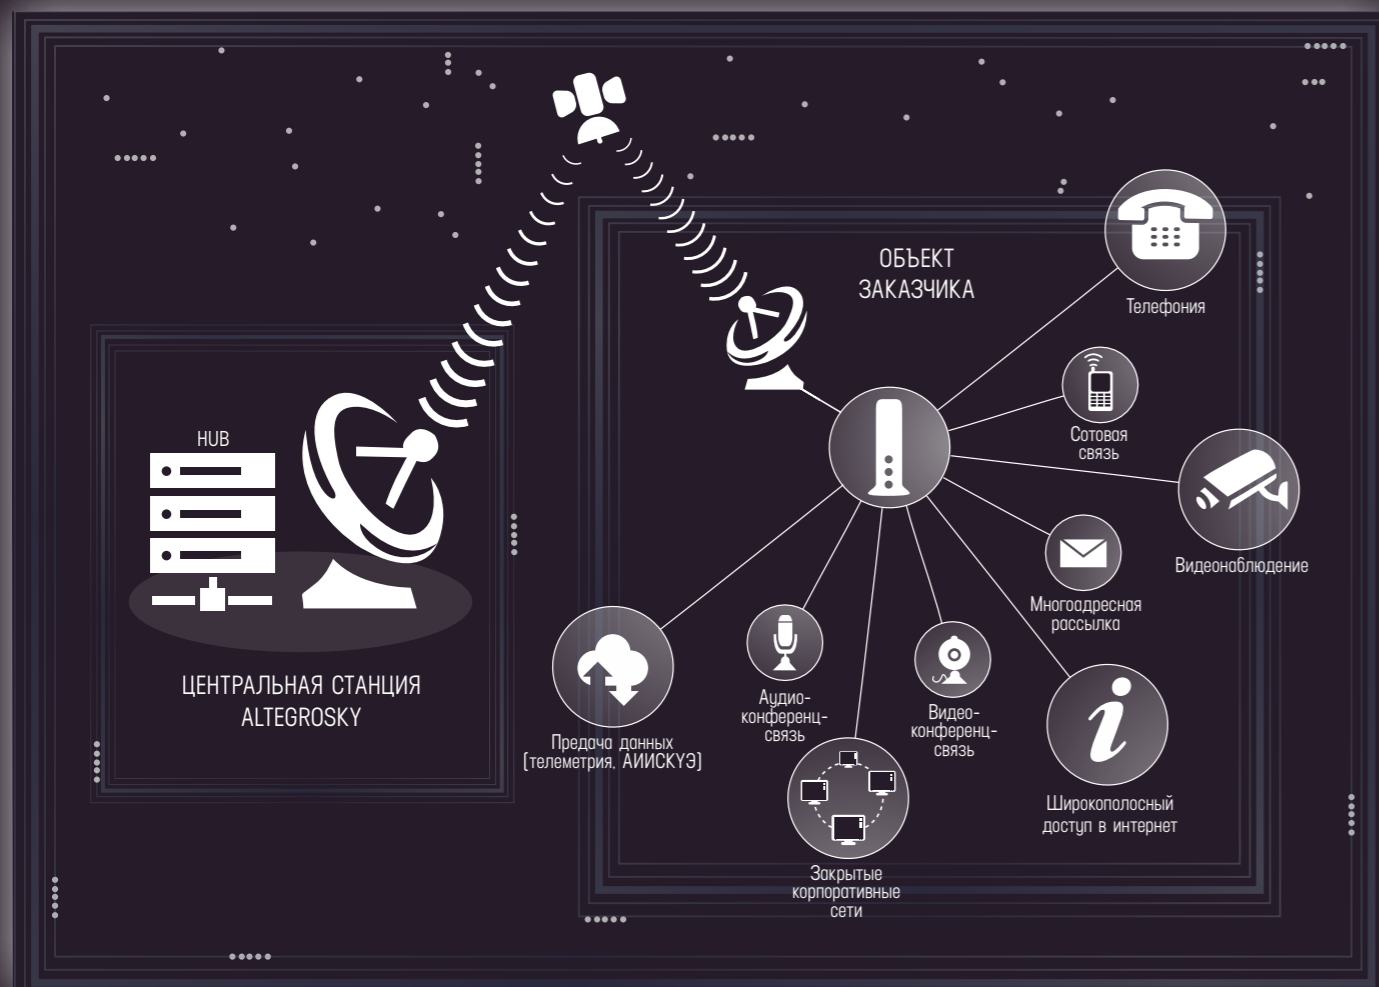

СПУТНИКОВЫЕ СЕРВИСЫ

РЕШЕНИЯ ДЛЯ НЕФТЕГАЗОВОГО СЕКТОРА

ПРЕИМУЩЕСТВА МУЛЬТИСЕРВИСНЫХ СЕТЕЙ ОТ ALTEGROSKY

НАДЕЖНАЯ СВЯЗЬ В ЛЮБЫХ УСЛОВИЯХ

1. **1. НА СТАДИИ ГЕОЛОГИЧЕСКИХ И ГЕОФИЗИЧЕСКИХ ИССЛЕДОВАНИЙ**
   Доступ к информационно-справочным ресурсам (базы данных картографии, ГИС и пр.)
   Оперативная передача данных ГТИ в центр обработки данных
2. **2. НА СТАДИИ UPSTREAM (ДОБЫЧА И ТРАНСПОРТИРОВКА)**
   Управление и сбор данных с объектов добычи и транспортировки сырья [SCADA, АСКУЭ, телеметрия, телемеханика]
   Резервные каналы связи для объектов добычи, первичной подготовки и транспортировки нефти
   Современные телекоммуникации [интернет, телефония, сотовая связь] для вахтовых поселков
3. **3. НА СТАДИИ DOWNSTREAM (ПЕРЕРАБОТКА И СБЫТ)**
   Построение сетей передачи данных для АЗС и нефтебаз
   Резервирование каналов связи в корпоративных сетях
   Управление и сбор данных с объектов переработки [SCADA, АСКУЭ, телеметрия, телемеханика]
4. **4. НА ВСЕХ СТАДИЯХ ПРОИЗВОДСТВА (ИЗЫСКАНИЯ, ДОБЫЧА, ТРАНСПОРТИРОВКА, ПЕРЕРАБОТКА, СБЫТ)**
   Оперативная связь [телефония, сотовая связь]
   Аудио- и видео-конференцсвязь
   Проведение дистанционного обучения персонала
   Создание клиентских Wi-Fi зон

ДЛЯ ТЕХ, КТО ПРИНИМАЕТ РЕШЕНИЯ

КОРПОРАТИВНЫЕ СЕТИ ОТ ALTEGROSKY ЭТО:

Широкий спектр сервисов и решений.
Сжатые сроки развертывания и масштабирования сети.
Высокий уровень защиты.
Круглосточная техническая поддержка и сервисное обслуживание.
Многолетний опыт интеграции в наземную телекоммуникационную инфраструктуру клиента спутниковых сервисов.

+7[495] 357 9478
info@altegrosky.ru
Москва, Звездный бульвар, д.19, стр.1